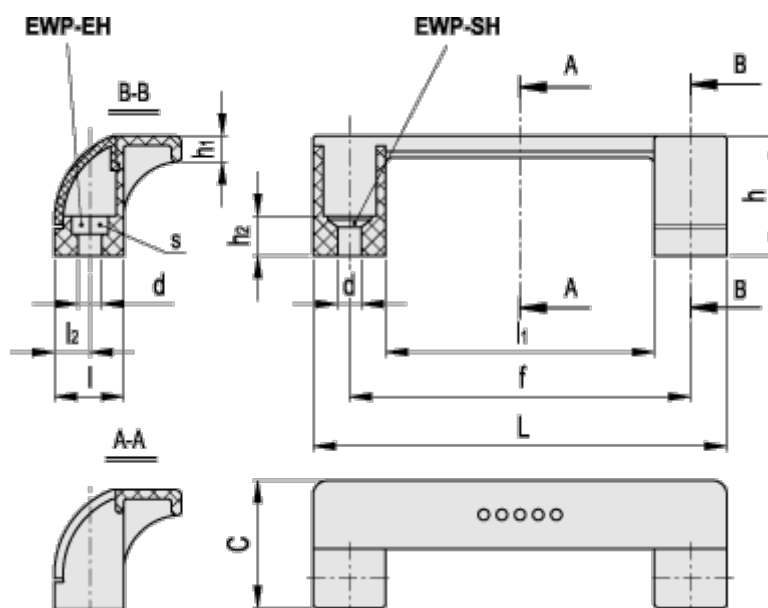

Varenummer: 23052652513
 Beskrivelse: E+G Bøjlegreb, Ergostyle
 EWP.110-SH-C3

Mål

C	= 35	L	= 114
d	= 6.5	l1	= 74
f	= 93,5 +/-0,5	l2	= 9.5
F1 (N)	= 800		
h	= 33		
h1	= 7		
h2	= 11		
l	= 19		